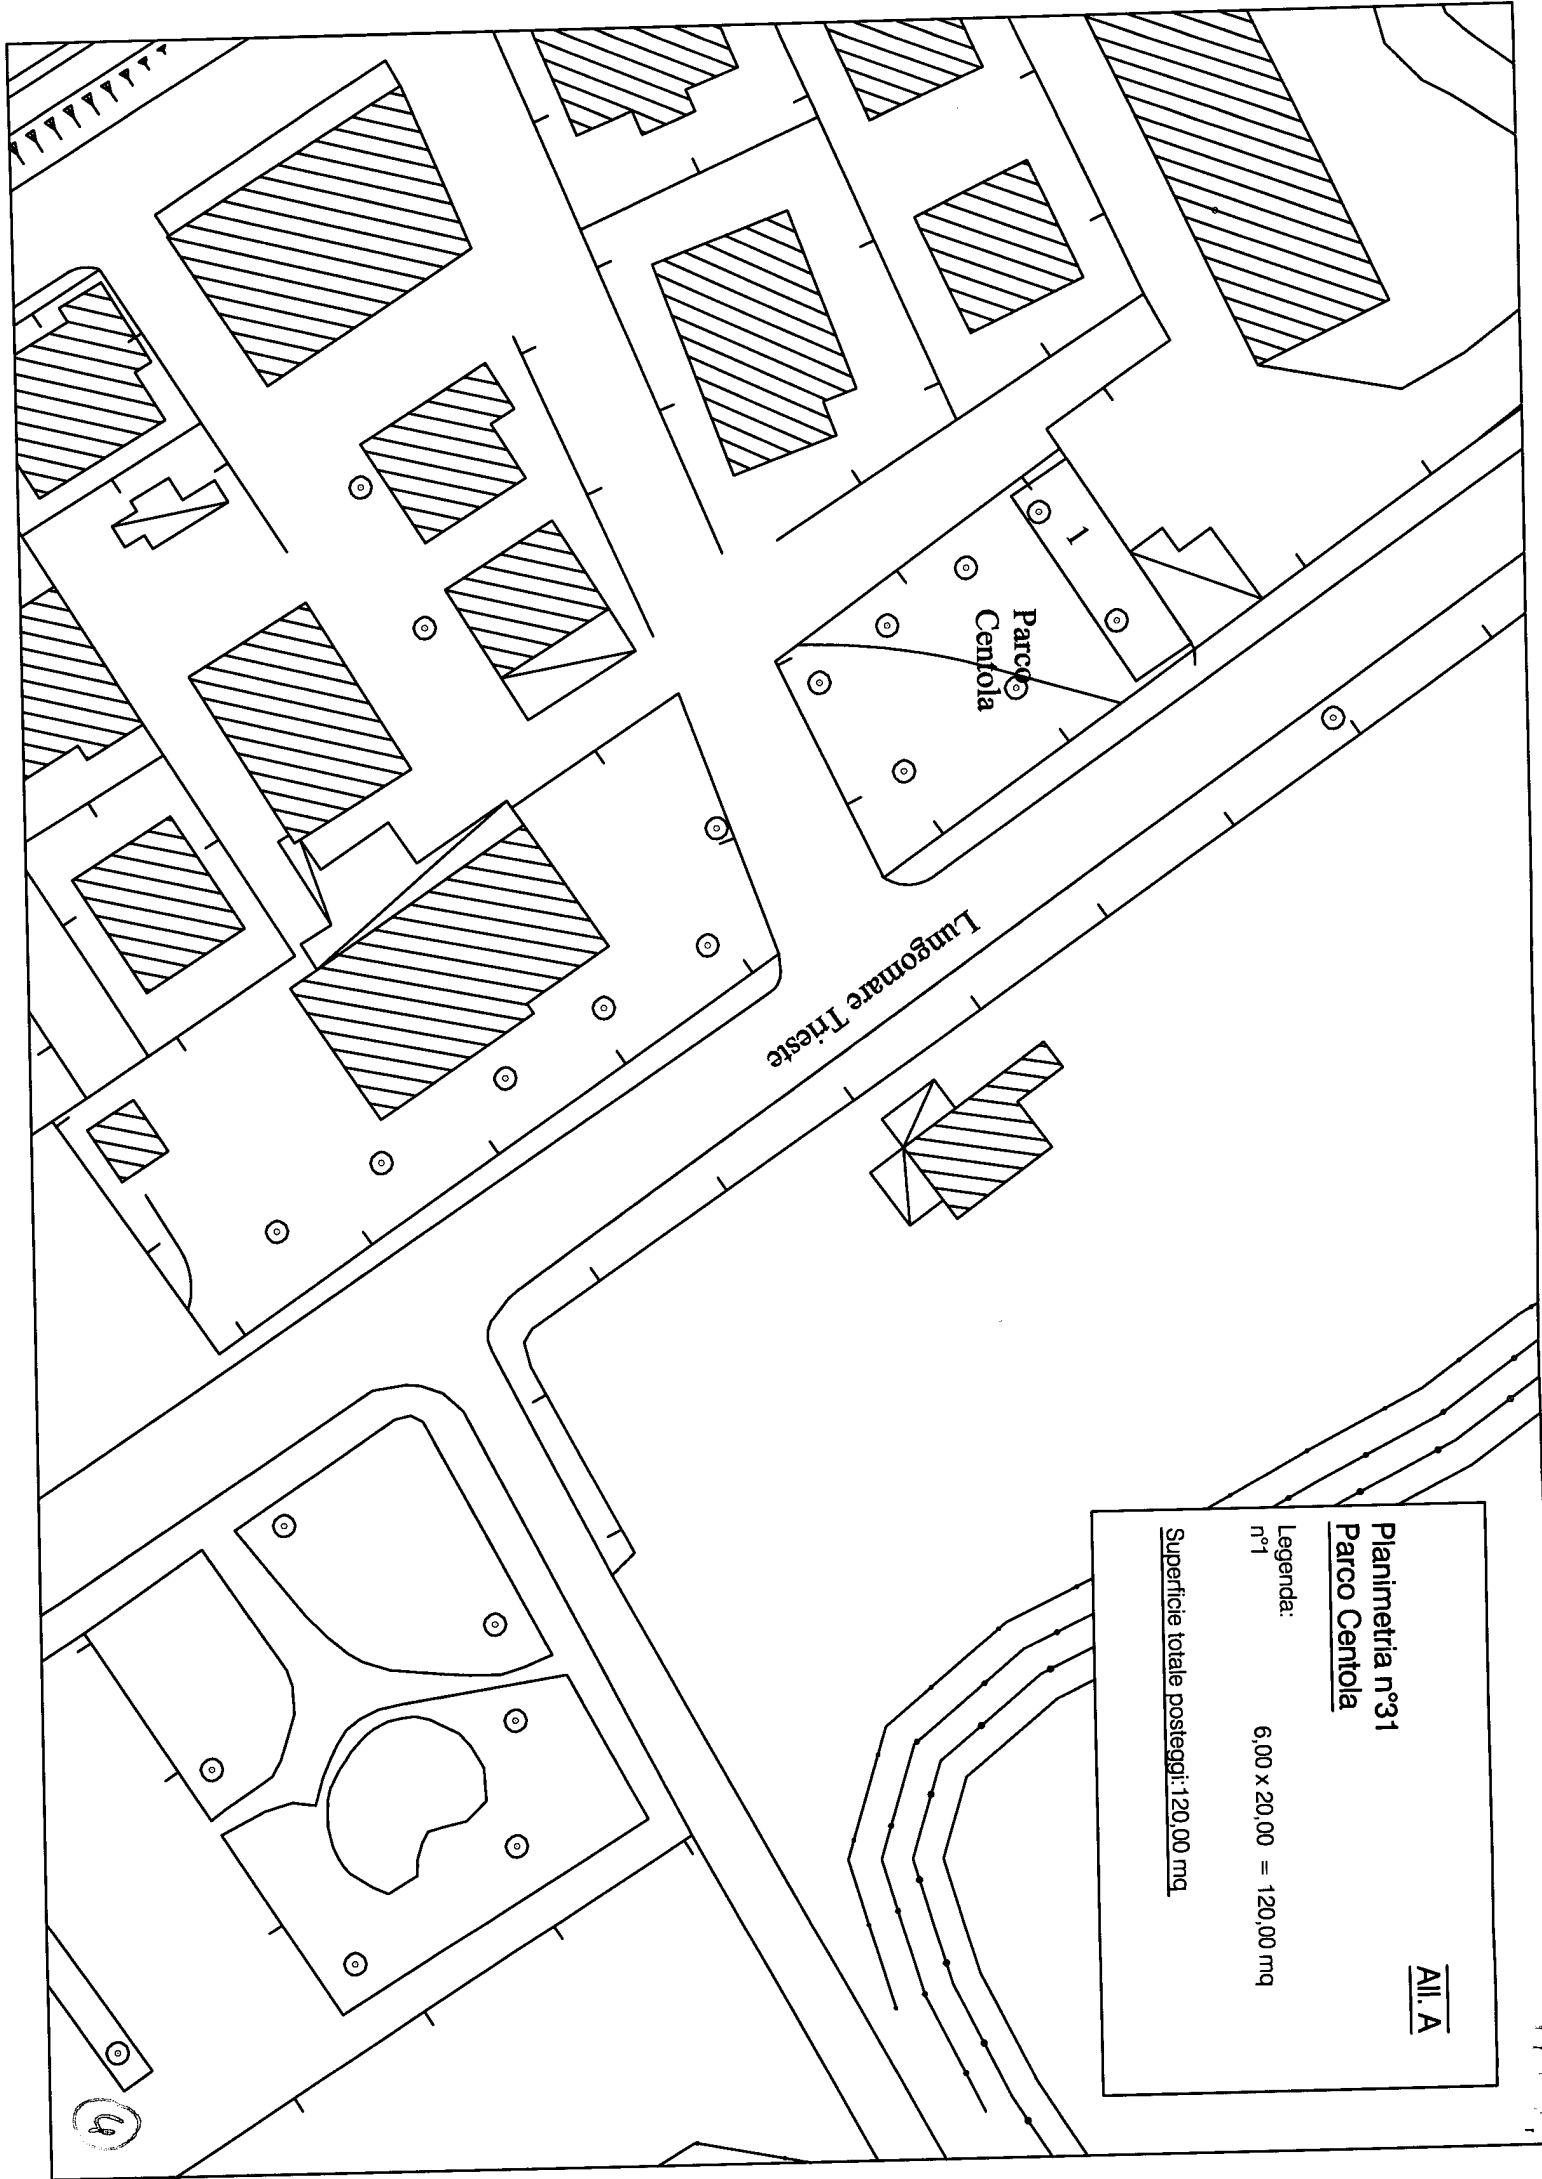

All. A

Planimetria n° 26
Sottovia Marco Polo

Legenda:
 n° 1 al n° 3 8,00 x 15,00 = 120,00 mq

Superficie totale posteggi: 360,00mq

1

Piazza Marco Polo

S.S. 16 Via Nazionale

Planimetria n°27
Piazza Marco Polo

Legenda:
n° 1 e n° 2 6,00 x 20,00 = 120,00 mq

Superficie totale posteggi: 240,00mq

All. A

2

8 1 1 5 1

Planimetria n°28
Verde pubblico: Piazza Olimpia -
adiacente SS 16

A.L.C. A

Legenda:
n° 1 6,00 x 20,00 = 120,00mq
Superficie totale posteggi: 120,00 mq