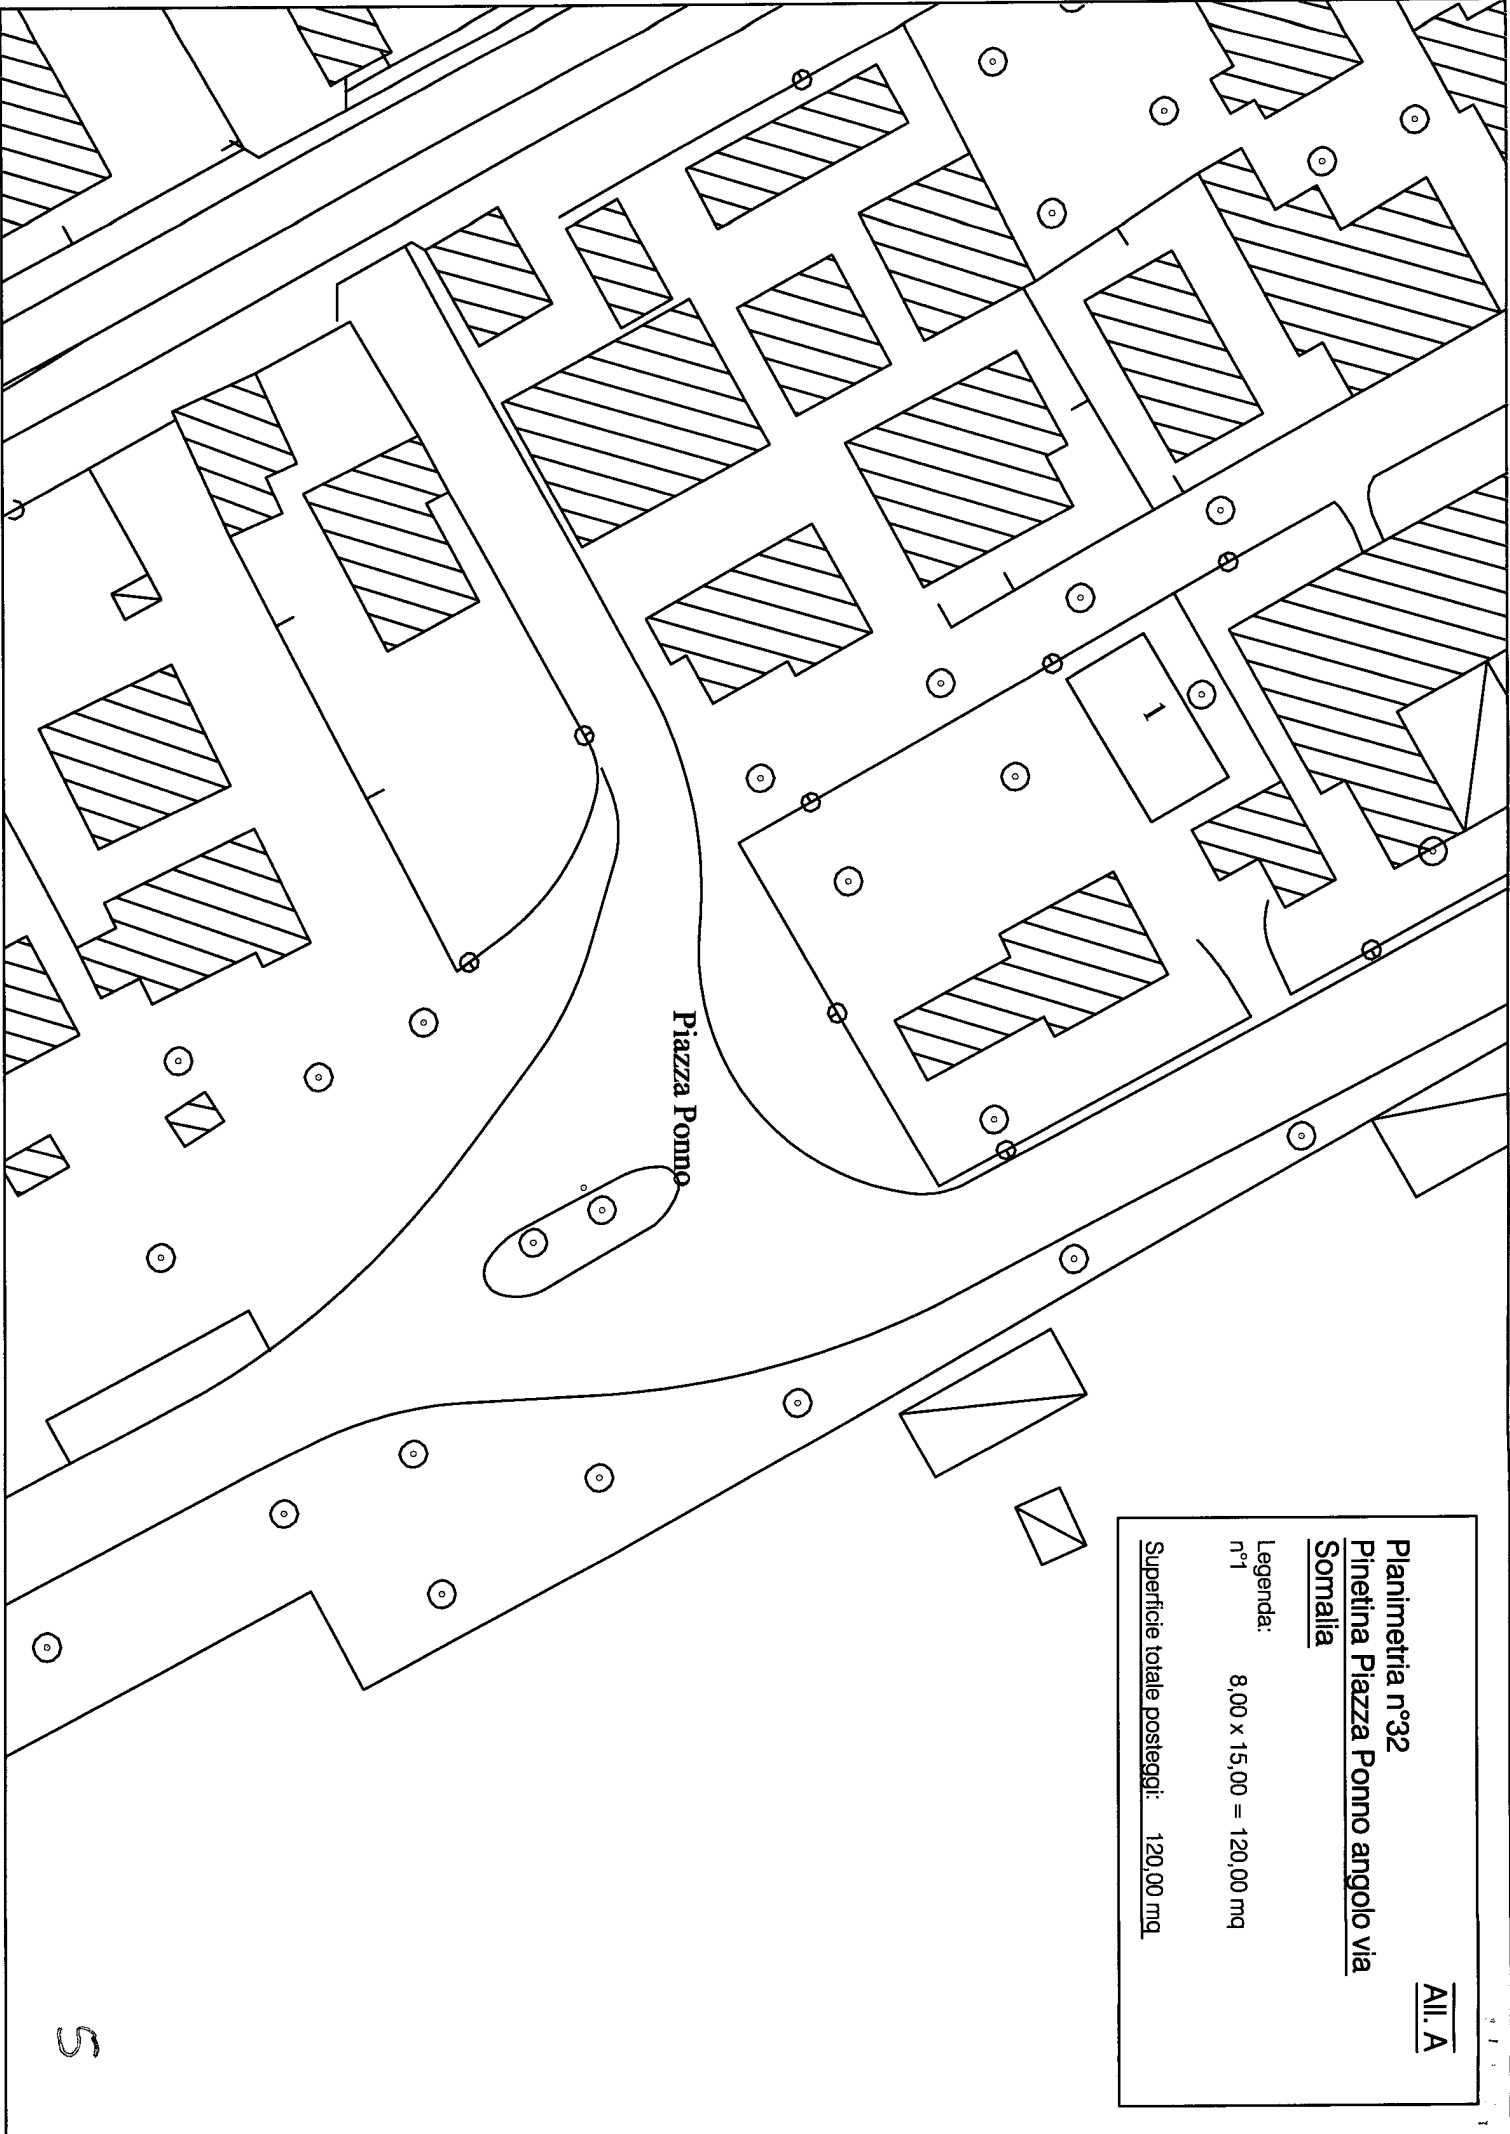

All. A

Planimetria n° 26
Sottovia Marco Polo

Legenda:
 n° 1 al n° 3 8,00 x 15,00 = 120,00 mq

Superficie totale posteggi: 360,00mq

1

Piazza Marco Polo

S.S. 16 Via Nazionale

Planimetria n°27
Piazza Marco Polo

Legenda:
n° 1 e n° 2 6,00 x 20,00 = 120,00 mq

Superficie totale posteggi: 240,00mq

All. A

2

8 1 1 5 1

Planimetria n°28
Verde pubblico: Piazza Olimpia -
adiacente SS 16

A.L.C. A

Legenda:
n° 1 6,00 x 20,00 = 120,00mq
Superficie totale posteggi: 120,00 mq

**Planimetria n°31
Parco Centola**

All. A

Legenda:

n°1

6,00 x 20,00 = 120,00 mq

Superficie totale posteggi: 120,00 mq.

(4)

Piazza Ponno