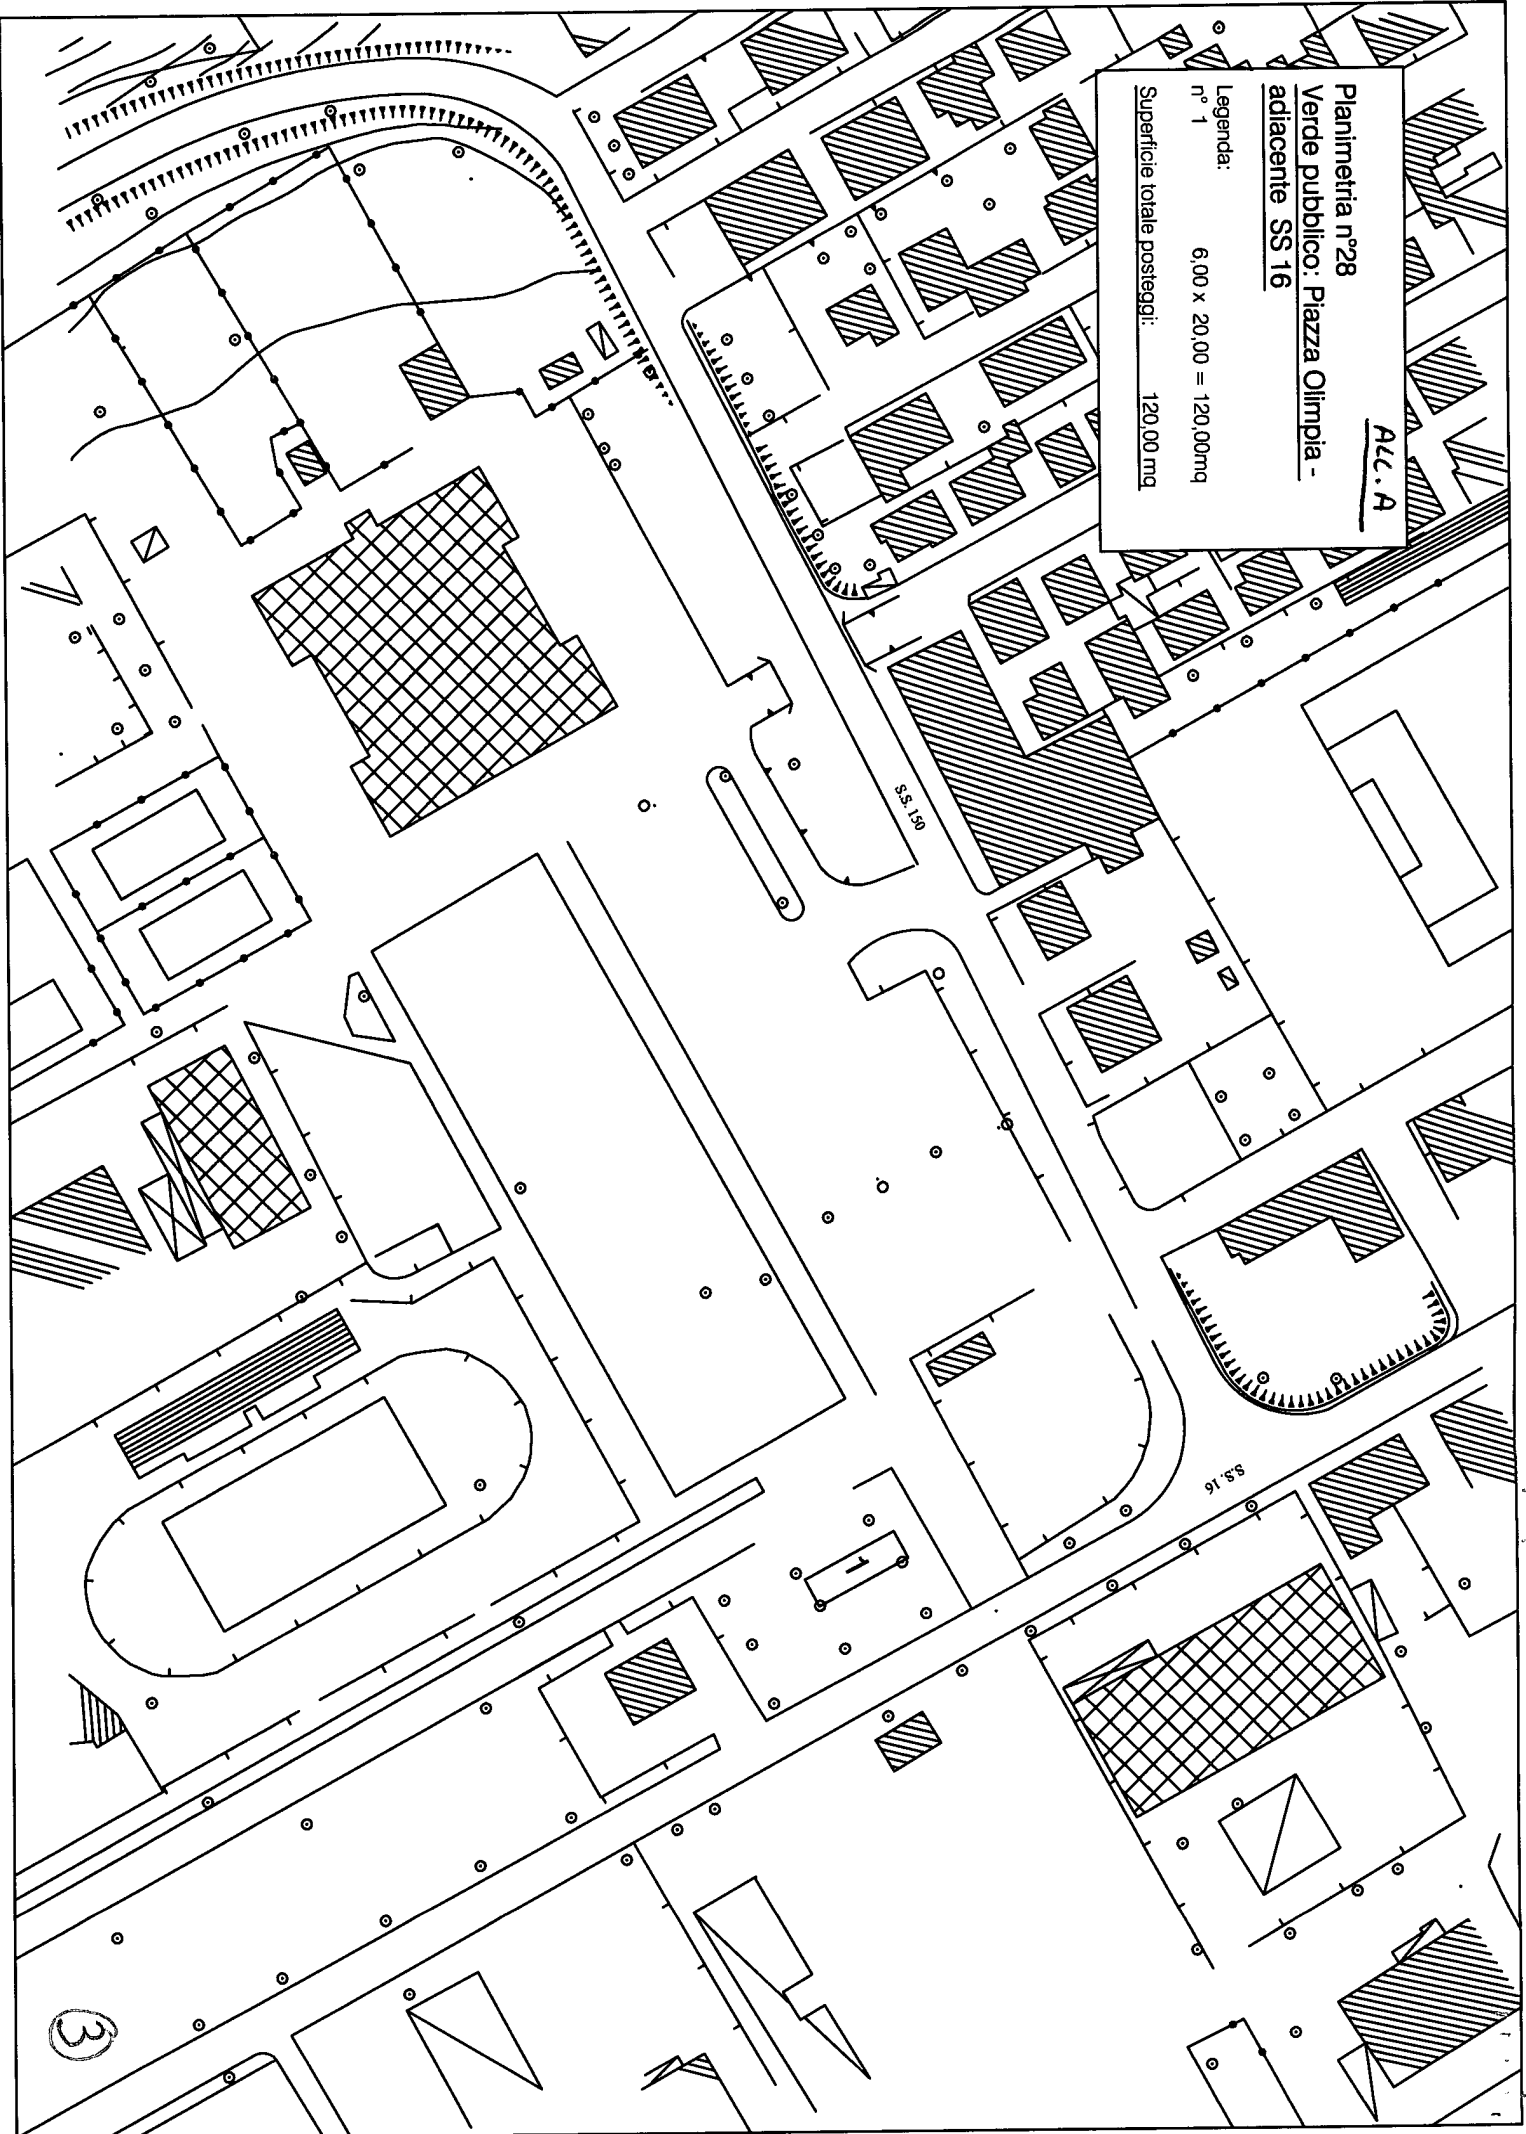

All. A

Planimetria n° 26
Sottovia Marco Polo

Legenda:
 n° 1 al n° 3 8,00 x 15,00 = 120,00 mq

Superficie totale posteggi: 360,00mq

1

Piazza Marco Polo

S.S. 16 Via Nazionale

Planimetria n°27
Piazza Marco Polo

Legenda:
n° 1 e n° 2 6,00 x 20,00 = 120,00 mq

Superficie totale posteggi: 240,00mq

All. A

2

8 1 1 5 1

Planimetria n°28
Verde pubblico: Piazza Olimpia -
adiacente SS 16

A.L.C. A

Legenda:
n° 1 6,00 x 20,00 = 120,00mq
Superficie totale posteggi: 120,00 mq

**Planimetria n°31
Parco Centola**

All. A

Legenda:

n°1

6,00 x 20,00 = 120,00 mq

Superficie totale posteggi: 120,00 mq.

(4)

Piazza Ponno