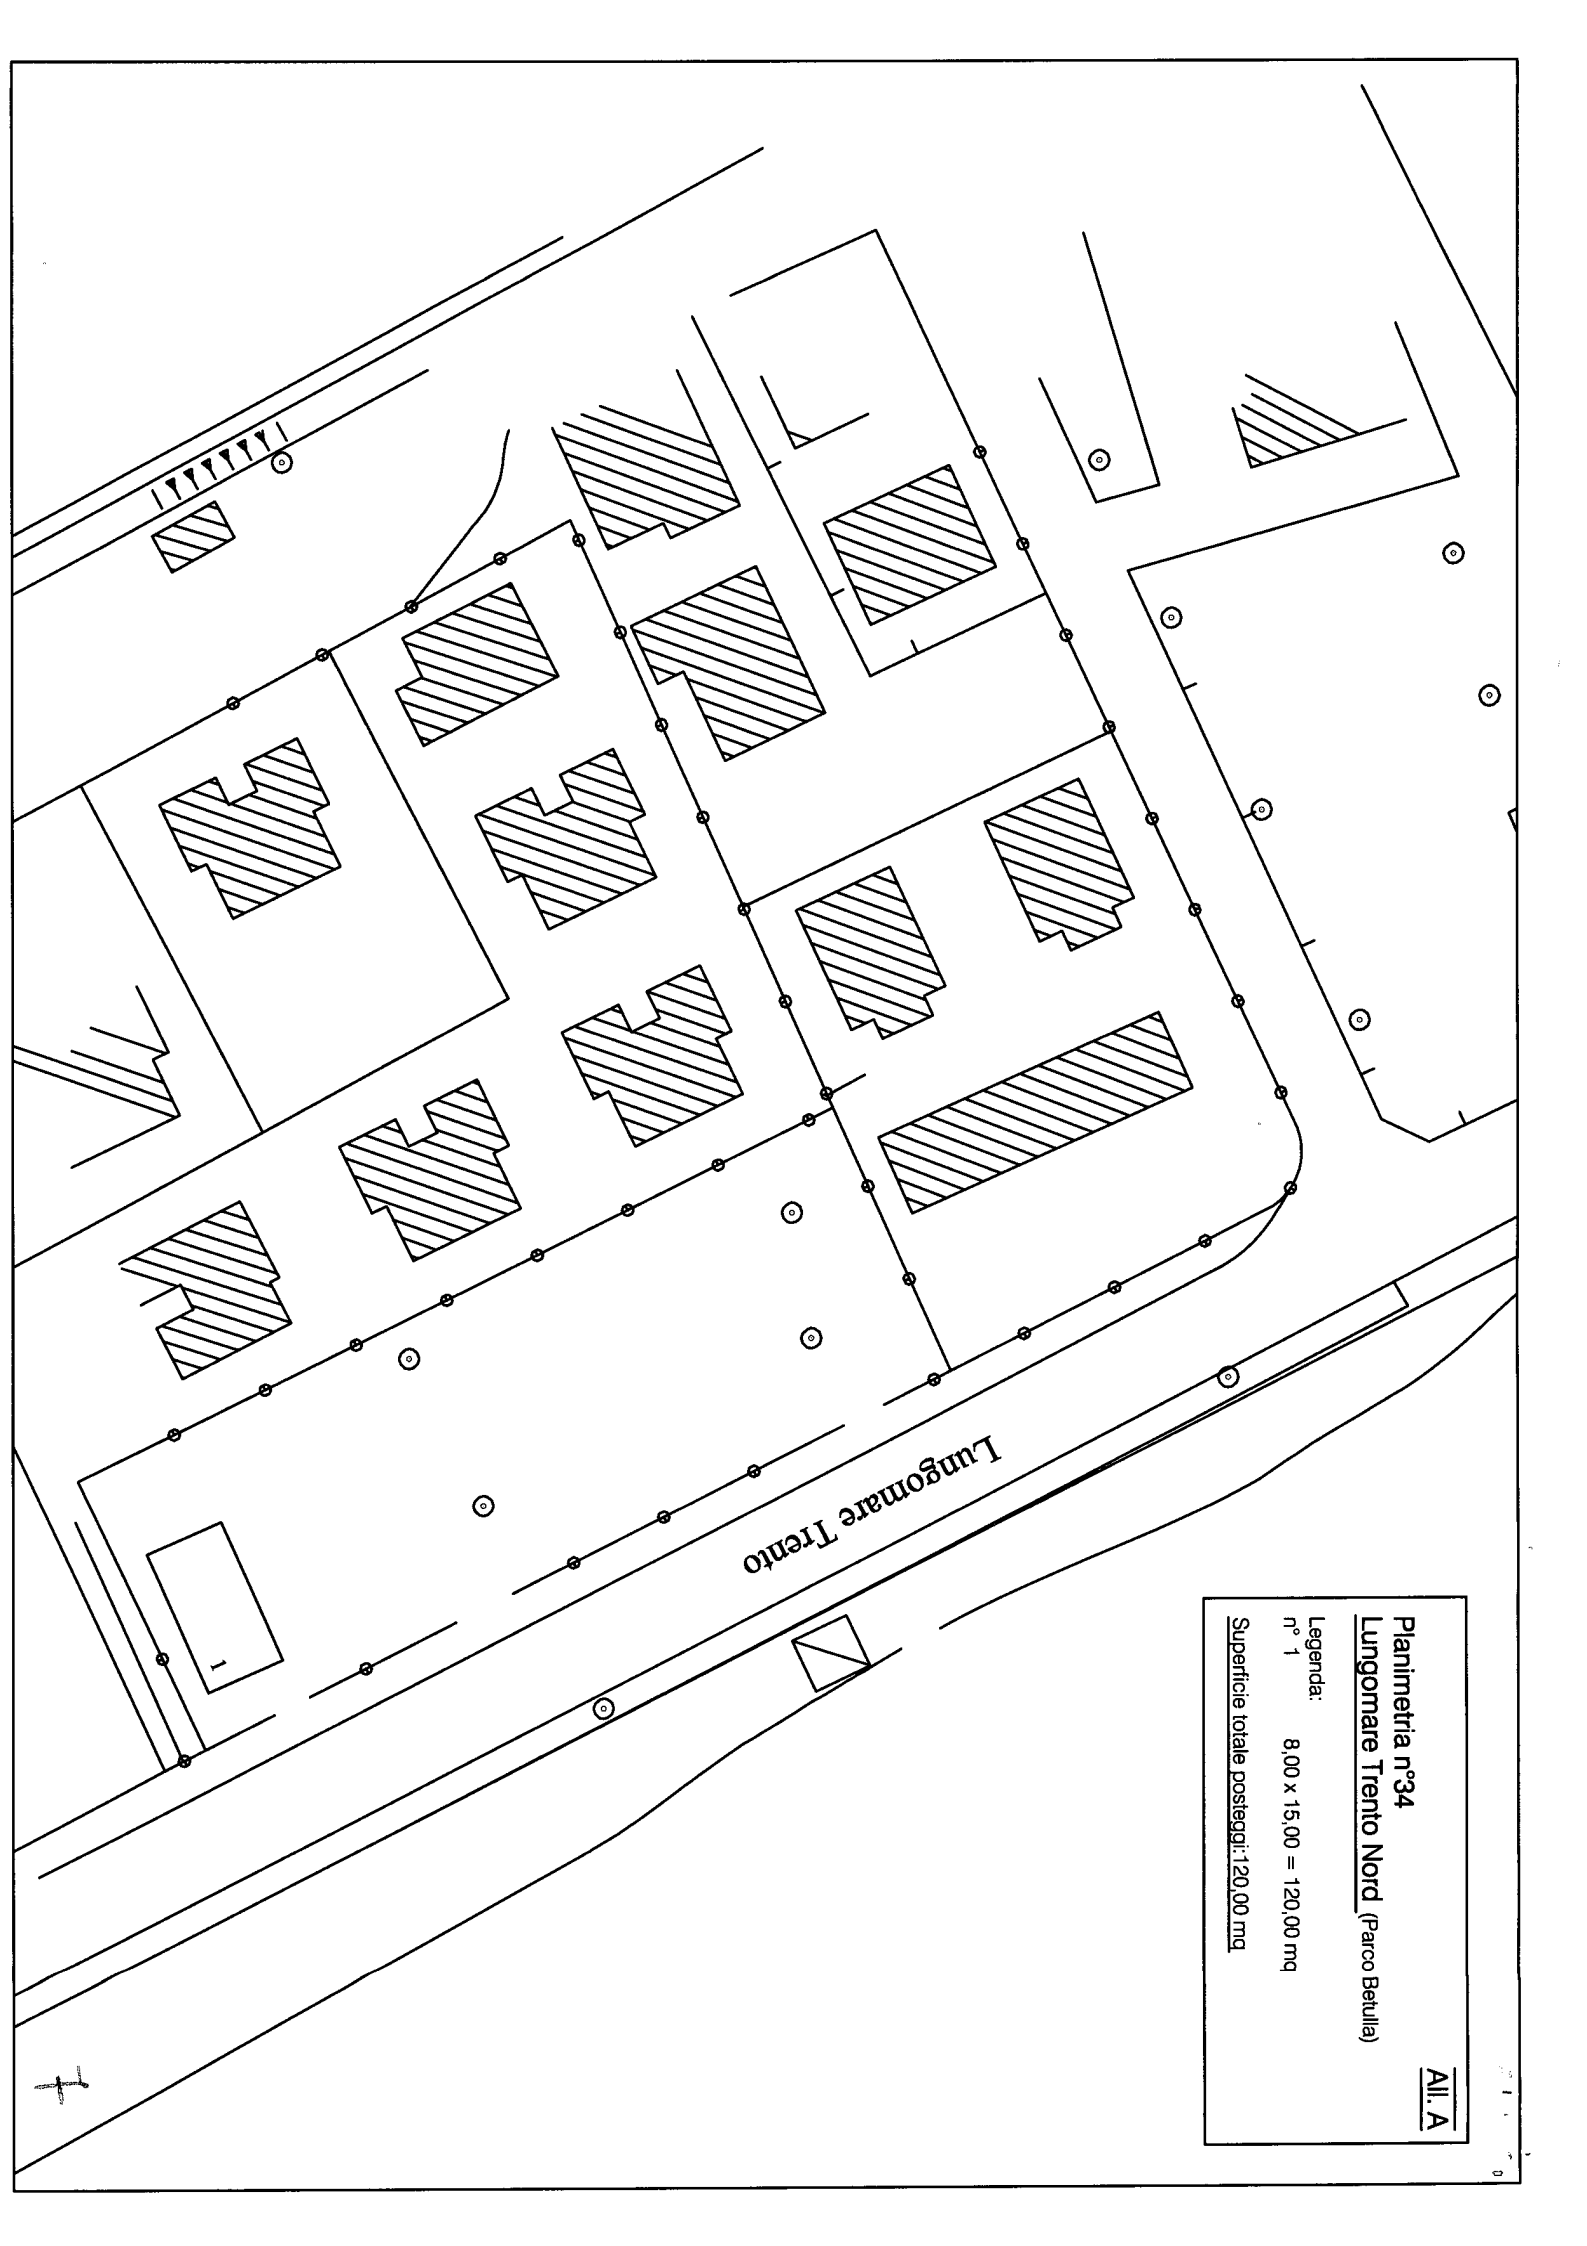

All. A

Planimetria n° 26
Sottovia Marco Polo

Legenda:
 n° 1 al n° 3 8,00 x 15,00 = 120,00 mq

Superficie totale posteggi: 360,00mq

1

Piazza Marco Polo

S.S. 16 Via Nazionale

Planimetria n°27
Piazza Marco Polo

Legenda:
n° 1 e n° 2 6,00 x 20,00 = 120,00 mq

Superficie totale posteggi: 240,00mq

All. A

2

8 1 1 5 1

Planimetria n°28
Verde pubblico: Piazza Olimpia -
adiacente SS 16

A.L.C. A

Legenda:
n° 1 6,00 x 20,00 = 120,00mq
Superficie totale posteggi: 120,00 mq

**Planimetria n°31
Parco Centola**

All. A

Legenda:

n°1

6,00 x 20,00 = 120,00 mq

Superficie totale posteggi: 120,00 mq.

(4)

Piazza Ponno

All. A
Planimetria n°32
Pineina Piazza Ponno angolo via
Somalia
Legenda:
n°1 8,00 x 15,00 = 120,00 mq
Superficie totale posteggi: 120,00 mq

Planimetria n°34
Lungomare Trento Nord (Parco Betulla)

Legenda:
n° 1 8,00 x 15,00 = 120,00 mq
Superficie totale posteggi: 120,00 mq