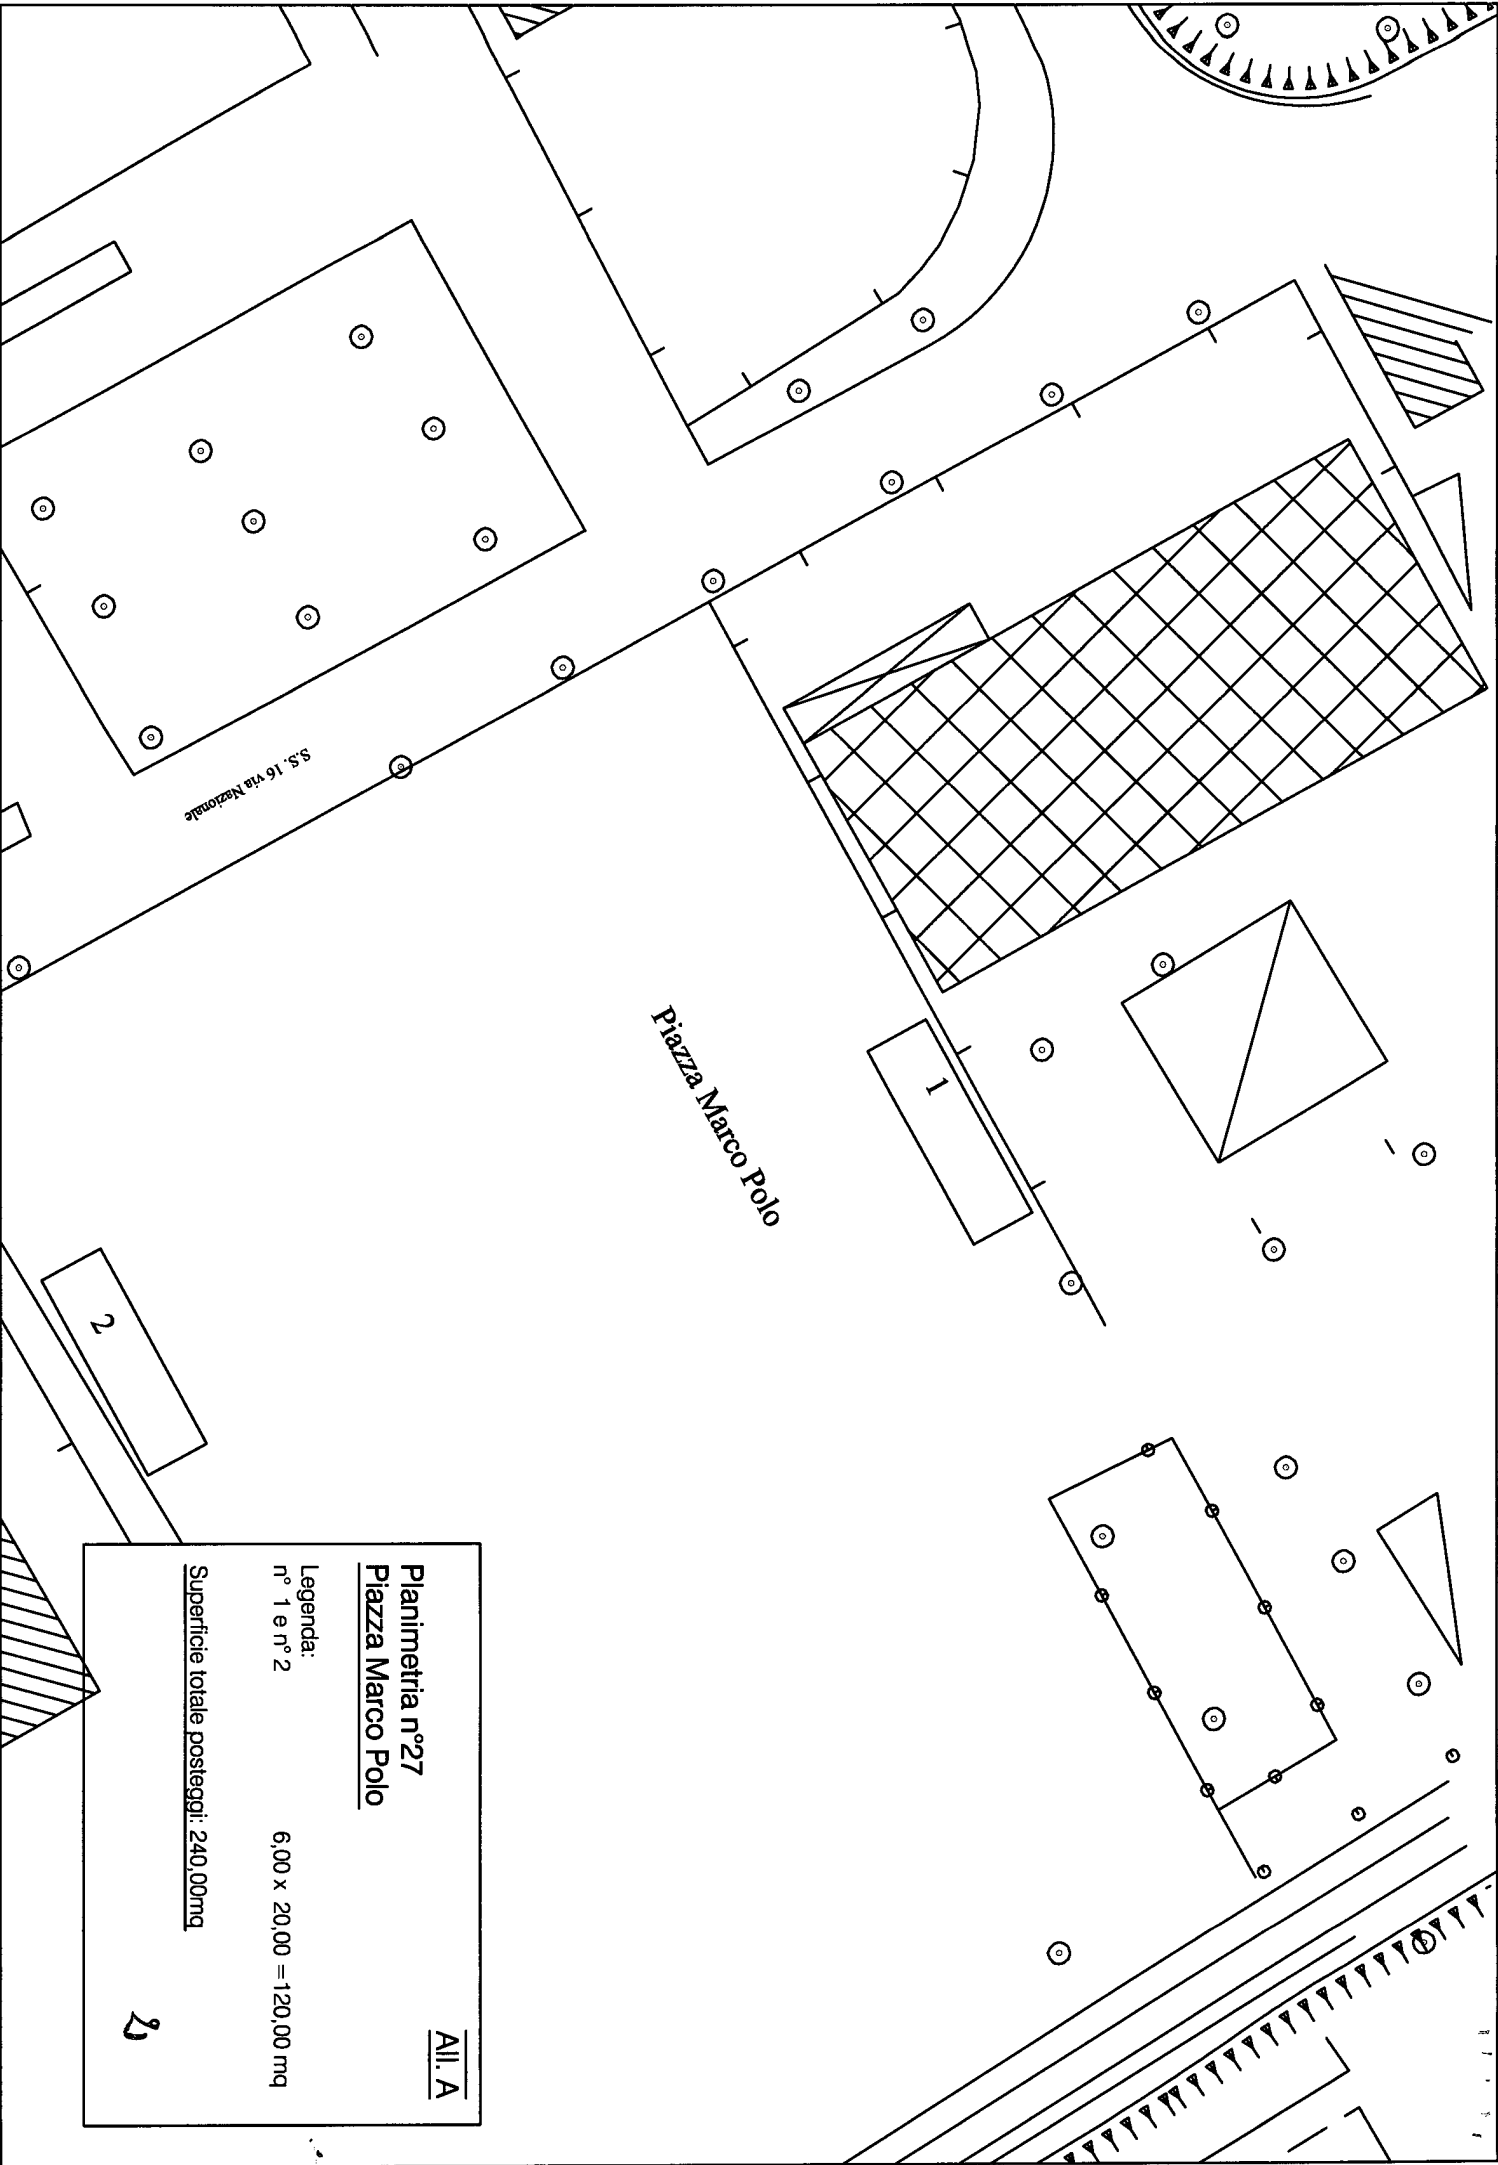

All. A

Planimetria n° 26
Sottovia Marco Polo

Legenda:
 n° 1 al n° 3 8,00 x 15,00 = 120,00 mq

Superficie totale posteggi: 360,00mq

1

Piazza Marco Polo

S.S. 16 Via Nazionale

Planimetria n°27
Piazza Marco Polo

Legenda:
n° 1 e n° 2 6,00 x 20,00 = 120,00 mq

Superficie totale posteggi: 240,00mq

All. A

2

8 1 1 5 1

Planimetria n°28
Verde pubblico: Piazza Olimpia -
adiacente SS 16

A.L.C. A

Legenda:
n° 1 6,00 x 20,00 = 120,00mq
Superficie totale posteggi: 120,00 mq

**Planimetria n°31
Parco Centola**

All. A

Legenda:

n°1

6,00 x 20,00 = 120,00 mq

Superficie totale posteggi: 120,00 mq.

(4)

Piazza Ponno

All. A
Planimetria n°32
Pineina Piazza Ponno angolo via
Somalia
Legenda:
n°1 8,00 x 15,00 = 120,00 mq
Superficie totale posteggi: 120,00 mq

Planimetria n°34
Lungomare Trento Nord (Parco Betulla)

Legenda:
n° 1 8,00 x 15,00 = 120,00 mq
Superficie totale posteggi: 120,00 mq